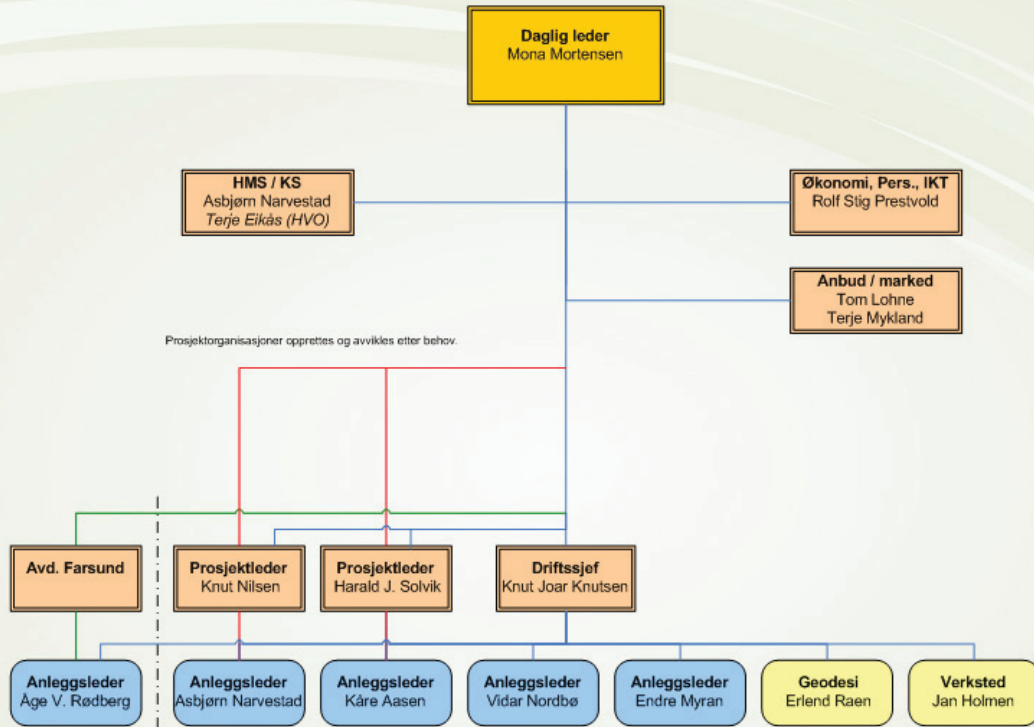

## Organisasjonsplan for Repstad Anlegg AS

— RA driftsorg

— Avd Farsund

— Prosjektorg

Formenn/baser, maskinførere, sjåførere og øvrig mannskap inngår i "ressursbase"